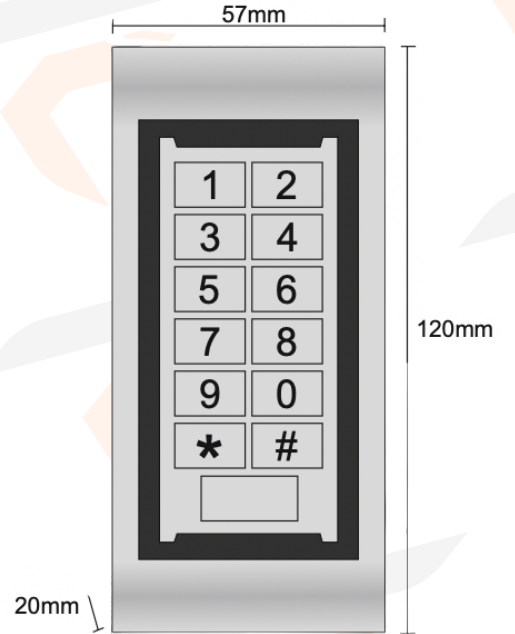

FT-PROX

Kart Okuyucu ve
Şifre Paneli

FLYTEK

Genel

Prox Kart Okuyucu ve Şifre Panel

Özellikler

- 5-10 cm. okuma mesafesi
- 125 kHz
- 2000 şfre/kart kapasteli
- 2 bağımsız röle çıkışı
- Antvandal gövde
- Dış ortam şartlarına uygun (IP 68)
- 0-99 sn. arasında programlanabl çıkış süresi