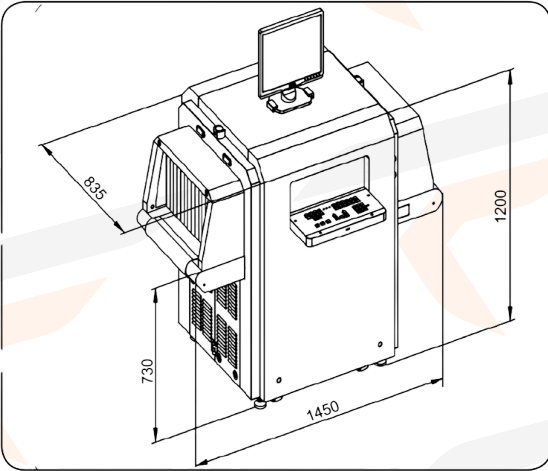

X-Ray Jeneratör Özellikleri

Penetrasyon	32 mm garantili 35 mm tipik
Rezölüsyon	40AWG
Anod Voltajı	80kV
Soğutma	%100 yağ soğutmalı

Opsiyonel Özellikler

- İkinci monitör seçeneği
- Harici UPS
- Giriş ve çıkış roller
- Uzaktan cihazı kontrol edebilme özelliği (IP bağlantısı gerektirir)
- Cihazın operatör masası ve monitör boyutu tercihe göre değiştirilebilir