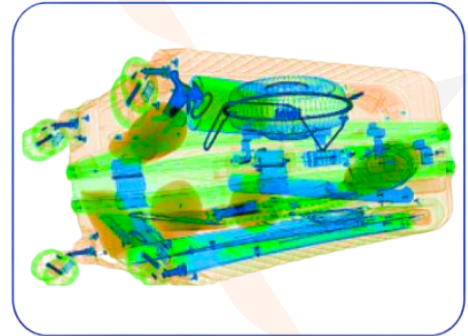

- Türkçe ve İngilizce dil seçeneği
- 64X görüntü büyültme fonksiyonu
- Bir önceki bagajı görebilme ve bagaj sayma özelliği u Tarih / zaman göstergesi
- Tehlikeli malzemeyi algılama, ses ve ışıklı ikaz sistemi ile operatörü uyarma özelliği
- PowerGuard x-ray cihazını oluşturan temel bileşenlerinin tamamı dünya kaliteleri ile oluşturulmuştur. Jeneratörü Spellman(USA), foto dedektörleri Hamamatsu (JAPAN), Konveyör bandı ve motoru Interroll Roller (GERMANY), firmalarından temin edilerek Türk mühendislerinin üstün kalite anlayışı ile üretilen ve tüm dünyada tercih edilen bir Türk markasıdır.

Genel Özellikler

Tünel Ölçüleri	660 mm (genişlik) 501.5 mm (yükseklik)
Konveyörün Hızı	0.2 m/s
Konveyörün Yerden Yüksekliği	662.5 mm
Sistem Gürültüsü	<58 dB
Konveyör Yük Kapasitesi	150 kg
Ağırlık	750 kg
Genel Ölçüler	4546.9 mm (uzunluk) 904 mm (genişlik) 1331.9 mm (yükseklik)
Çalışma Sıcaklığı	0 °C - +45 °C % 95 Bağıl nem
Depolama Sıcaklığı	- 40 °C - +60 °C % 95 Bağıl nem
Film Güvenliği	Garanti ASA/ISO 1600
Sistem Çalışma Voltajı	220VAC 50 Hz±3Hz (% 10) (Opsiyonel 100-200VAC)

Bilgisayar Özellikleri

İşlemci	CPU:G1610 2.6G
Monitör	Yüksek Çözünürlüklü, Renkli. LCD Accord. 19inch
İşletim Sistemi	Windows
Hafıza	500G, Bellek 2G