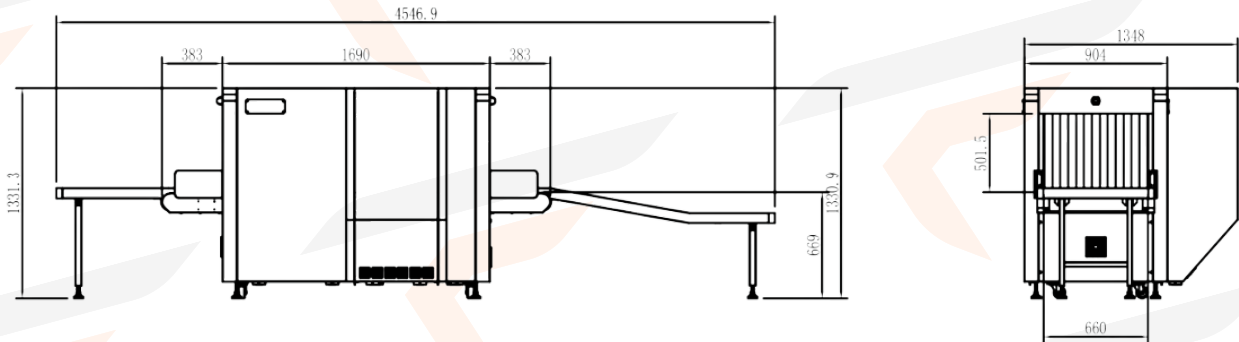

Ek Özellikler

- OTP (Operatör Eğitim Programı)

X-Ray Jeneratör Özellikleri

Penetrasyon	40mm Çelik(Tipik) 38mm Çelik (Garanti)
Rezölüsyon	40AWG (Tipik) 38AWG (Garanti)
X-Ray Jeneratörü (iki)	160KV(Yağ soğutmalı)

Sağlık ve Güvenlik

- Tüm PowerGuard ürünleri uluslararası güvenlik standartlarına uygundur
- ISO, CE, ISO1600 (33 DIN) film güvenliği
- Alman TÜV belgeli
- TAEK (Türkiye Atom Enerjisi Kurumu) mevzuatına uygundur u Uluslararası Sivil Havacılık Kurumlarının belirlemiş olduğu tüm koşulları sağlamaktadır

Opsiyonel Özellikler

- Kumanda Konsolu

www.flytek.com.tr