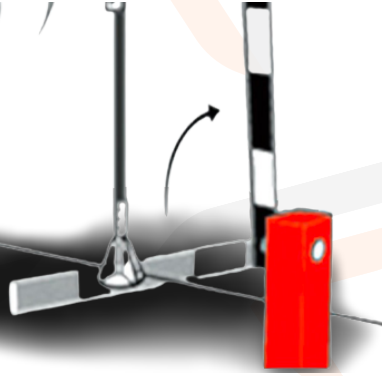

FLYTEK

Kullanım

Standalone UHF OGS Sistemi 6 metre ve 12 metre olarak çalışmaktadır. Araçlara kart ya da etiket verilmeden önce tüm kart ya da etiketler antenlere tanıtılır. Etiket ön cama yapıştırılır ya da kart ön cama görünecek şekilde konulur. Araç antene yaklaştığında, anten okuyucu ile haberleşerek, kart ya da etiketi algılayarak, bariyere aç komutu gönderir, bariyer açılır ve araç içeriye girer.

Yazılım

Standalone yazılım sadece kart eklemek ya da kart silmek için kullanılmaktadır. 6 metre ya da 12 metre algılama mesafesi olan sistemlerde antenin direğe kolayca monte edilebilmesi için montaj aparatı, ekleme ve silme yönetici kartı ve UHF anten set olarak verilmektedir. Anten direği, kollu bariyer ve bariyer aksesuarları opsiyonel olarak sunulmaktadır. Elektrik kesintilerinde opsiyonel olarak UPS'e bağlanabilen sistem işlevine devam edebilmektedir.

İçerik

- 1 adet UHF Anten
- Direk Montaj Aparatı
- Ekleme ve Silme Yönetici Kartı
- Anten Direği (Opsiyonel)
- Kollu Bariyer (Opsiyonel)

www.flytek.com.tr

Flytek Ltd. Şti

8759 Sok. No.60 D.1/B Yenimahalle
Çiğli İzmir

+90 533 224 82 94

pazarlama@flytek.com.tr