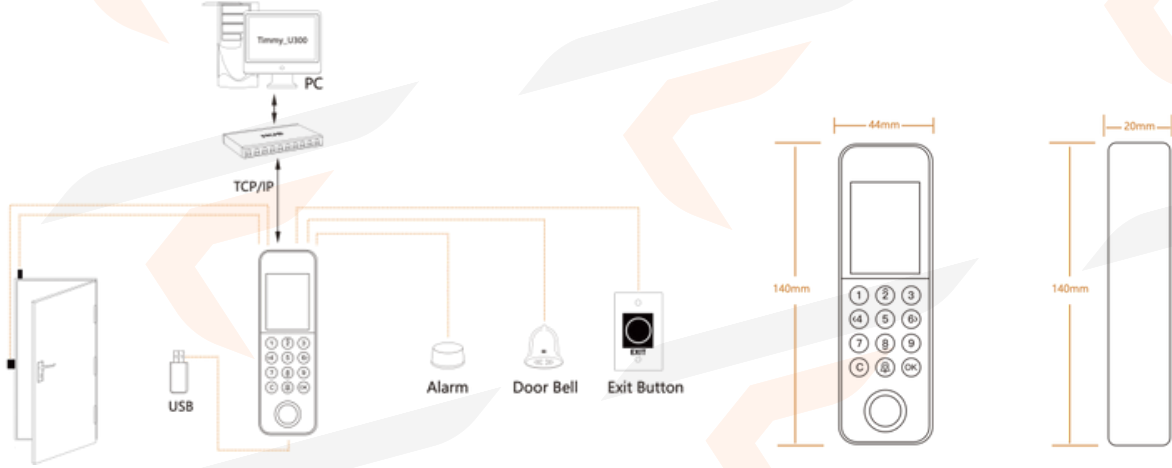

FLYTEK

TEKNİK ÖZELLİKLER

Ekran	2.0 inç TFT LCD Renkli Ekran
Parmak İzi Kapasitesi	3.000 (5.000 isteğe bağlı)
Proximity Kartı Kapasitesi	3.000 (5.000 isteğe bağlı) kimlik kartı
Mifare Kartı Kapasitesi	3.000 (5.000 isteğe bağlı) frekans 13.56MHz IC Card
İşlem Kapasitesi	200.000
İletişim	RS485, TCP/IP, USB-host
İşlevler	Kayıt sorgusu, T9 girişi, anti-geçiş, kurcalamaya karşı koruma, bulut web (ADM)
Erişim Kontrol Arabirimi	3. taraf elektrik kilit, kapı sensörü, çıkış düğmesi, alarm, kapı zili
Wiegand Sinyali	Giriş, Çıkış
İsteğe bağlı işlevler	WiFi, HID kart, Harici Röle
Yazılım Geliştirme Kiti	Masaüstü ve bulut web tabanlı
Güç Kaynağı	12V 3A/5A DC
Çalışma Sıcaklığı	0°C- 45°C
Çalışma Nemi	20%-80%
Boyut	140x44x20mm
Ağırlık	307g