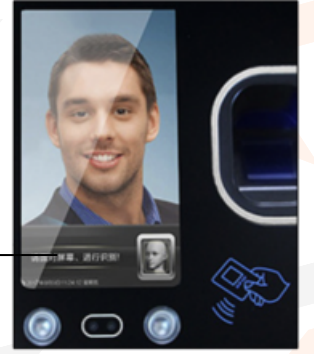

4.3" Dokunmatik Ekran

AKSESUARLAR

www.flytek.com.tr

Flytek Ltd. Şti

8759 Sok. No.60 D.1/B Yenimahalle
Çiğli İzmir

+90 533 224 82 94

pazarlama@flytek.com.tr