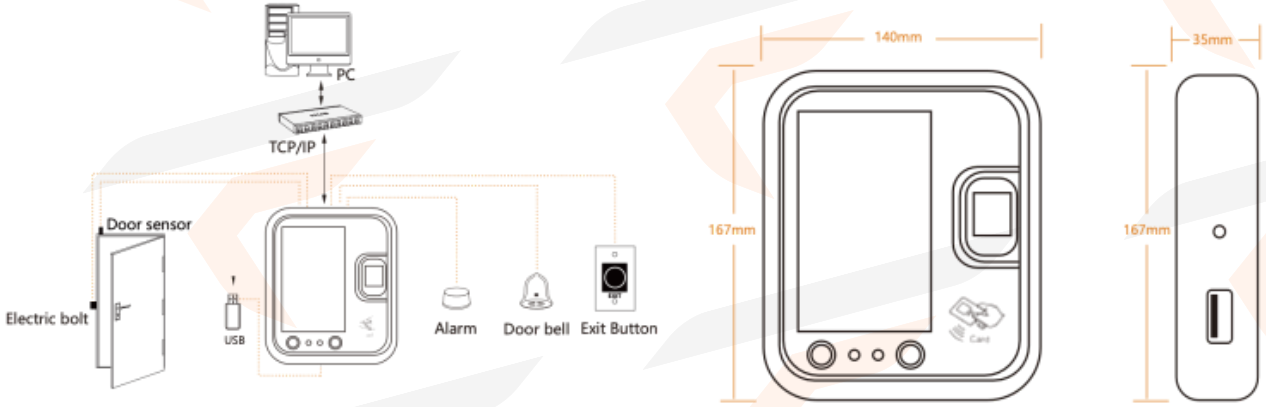

## TEKNİK ÖZELLİKLER

Ekran	4.3 inç TFT LCD Renkli Ekran
Yüz Kapasitesi	1.500
Parmak İzi Kapasitesi	5.000
Proximity Kartı Kapasitesi	5.000 Kimlik Kartı
İşlem Kapasitesi	500.000
İletişim	TCP/IP, USB-host
İşlevler	Kayıt sorgusu, T9 girişi, zamanlanmış alarm
Erişim Kontrol Arabirimi	3. taraf elektrik kilit, kapı sensörü, çıkış düğmesi, alarm, kapı zili
İsteğe bağlı işlevler	WiFi, Minare
SDK	Desktop
Güç Kaynağı	12V 3A/5A DC
Çalışma Sıcaklığı	0°C- 45°C
Çalışma Nemi	20%-80%
Boyut	167×140×35mm
Ağırlık	850g