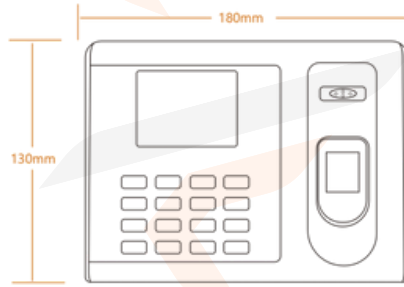

## TEKNİK ÖZELLİKLER

Ekran	2.8 inç TFT LCD Renkli Ekran
Parmak İzi Kapasitesi	3.000 (5.000 isteğe bağlı)
Proximity Kartı Kapasitesi	3.000 (5.000 isteğe bağlı) kimlik kartı
İşlem Kapasitesi	200.000
İletişim	RS485, TCP/IP, USB-host
İşlevler	Kayıt sorgusu, T9 girişi, anti-geçiş, kurcalamaya karşı koruma, bulut web (ADM)
Erişim Kontrol Arabirimi	3. taraf elektrik kilit, kapı sensörü, çıkış düğmesi, alarm, kapı zili
İsteğe bağlı işlevler	WiFi, Mifare
Yazılım Geliştirme Kiti	Masaüstü ve bulut web tabanlı
Güç Kaynağı	9V/12V 1A DC
Çalışma Sıcaklığı	0°C- 45°C
Çalışma Nemi	20%-80%
Boyut	180×130×42mm
Ağırlık	720g