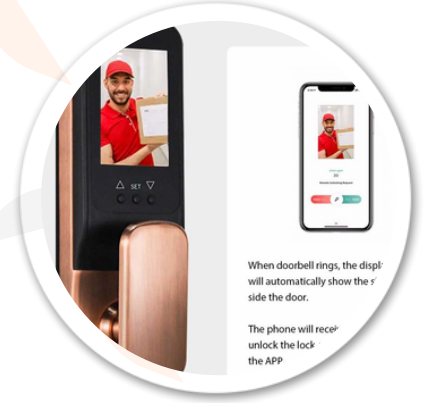

FT-F90

Parmak İzi Tanıma

FLYTEK

Pil Kutusu
(5000 mAh lithium batarya)

Ekran

Kontrol Düğmesi

Kilit Açma Düğmesi

Parmak İzi Okuyucu

Yüz Tanıma Kamerası

Gece Görüşlü Kamera

Tuş Takımı

Kart Okuyucu

Kapı Zili Tuşu

Mekanik Anahtar Deliği ve
Usb Sarj Girişi

The phone will receive unlock the lock the APP

www.flytek.com.tr

Flytek Ltd. Şti

8759 Sok. No.60 D.1/B Yenimahalle
Çiğli İzmir

+90 533 224 82 94

pazarlama@flytek.com.tr