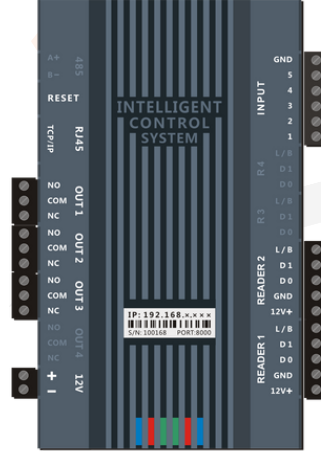

# FT-FORTUNA

Panel

# FLYTEK

Tekli  
Çift Yön

<1.0Saniye  
Tanıma  
Hızı

Sahtecilik  
Önleme

Anti  
Pass Back

[www.flytek.com.tr](http://www.flytek.com.tr)

Flytek Ltd. Şti

8759 Sok. No.60 D.1/B Yenimahalle  
Çiğli İzmir

## TEKNİK ÖZELLİKLER

Kart Kapasitesi	10.000
Kayıt Kapasitesi	30.000
Kart okuyucu	Proximity (Opsiyonel Mifare)
CPU	32 Bit Micro İşlemci
Haberleşme	100m. Ethernet Portu, Gerçek Zamanlı Veri Transferi
Ek Özellik	Ağılama
Çalışma Voltajı	DV 12V
Çalışma Akımı	3A
Güç Koruması	Flash ROM
Çalışma Sıcaklığı	-40°C ~ 70°C
Çalışma Modu	Offline / Online
Tanımlama Modu	Wiegand 26/32/34 (Motorola/HID/EM/Mifare,TI,Fingerprint,Handkey,IRIS)
Geçiş Kontrol	Doğrudan kapı kilidi kontrolü / Wiegand geçiş kontrol ile kapı kilit kontrolü / 50 farklı zaman aralığı tanımlanabilme /Kombinasyon Tanımlama / Anti-pass back
Çoklu Kapı Kontrolü	Destekliyor
Kendini Test Etme	Destekliyor
Tanım Hızı	<1.0 saniye
Led Gösterge	Kırmızı, Yeşil, Mavi, Turuncu
Kapı Miktarı	Tekli Çift Yön
Ağa Bağlı Kapı Sayısı	Sınır yok
Boyut	220 x 120 x 28mm