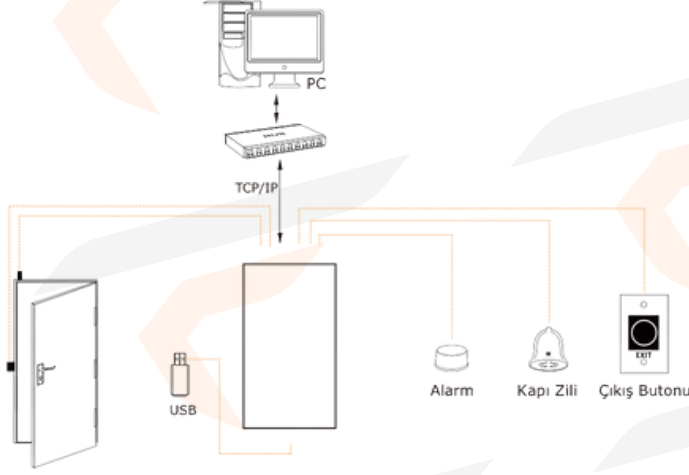

## TEKNİK ÖZELLİKLER

Kart Kapasitesi	10.000
Kayıt Kapasitesi	30.000
Kart okuyucu	Proximity (Opsiyonel Mifare)
CPU	32 Bit Micro İşlemci
Haberleşme	100m. Ethernet Portu, Gerçek Zamanlı Veri Transferi
Ek Özellik	Ağılama
Çalışma Voltajı	DV 12V
Çalışma Akımı	3A
Güç Koruması	Flash ROM
Çalışma Sıcaklığı	-40°C ~ 70°C
Çalışma Modu	Offline / Online
Tanımlama Modu	Wiegand 26/32/34 (Motorola/HID/EM/Mifare,TI,Fingerprint,Handkey,IRIS)
Geçiş Kontrol	Doğrudan kapı kilidi kontrolü / Wiegand geçiş kontrol ile kapı kilit kontrolü / 50 farklı zaman aralığı tanımlanabilme /Kombinasyon Tanımlama / Anti-pass back
Çoklu Kapı Kontrolü	Destekliyor
Kendini Test Etme	Destekliyor
Tanım Hızı	<1.0 saniye
Led Gösterge	Kırmızı, Yeşil, Mavi, Turuncu
Kapı Miktarı	Tekli Çift Yön
Ağa Bağlı Kapı Sayısı	Sınır yok
Boyut	220 x 120 x 28mm