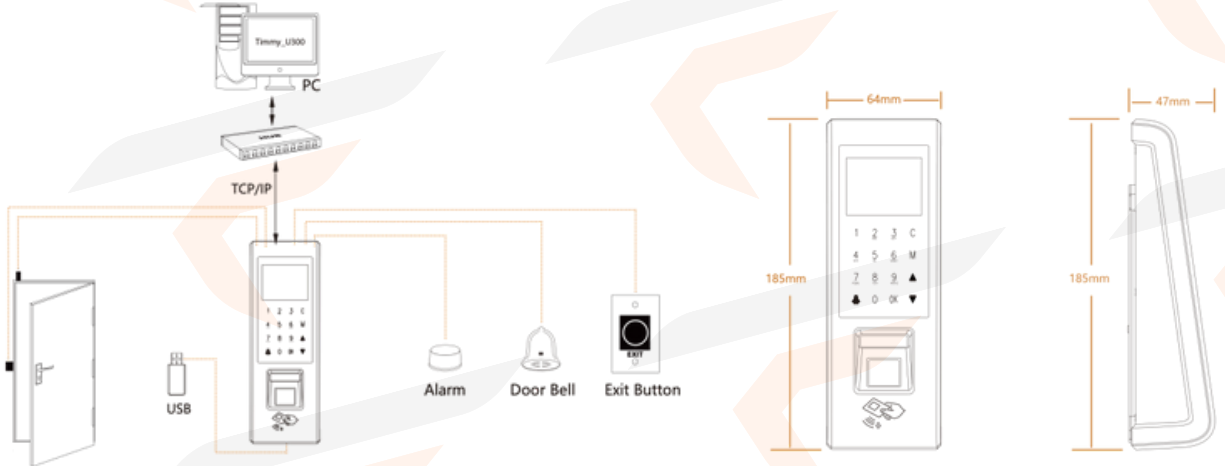

FLYTEK

TEKNİK ÖZELLİKLER

Ekran	2.0 inç TFT LCD Renkli Ekran
Parmak İzi Kapasitesi	3.000 (5.000 isteğe bağlı)
Proximity Kartı Kapasitesi	3.000 (5.000 isteğe bağlı) kimlik kartı
İşlem Kapasitesi	200.000
İletişim	RS485, TCP/IP, USB-host
İşlevler	Kayıt sorgusu, T9 girişi, anti-geçiş, kurcalamaya karşı koruma, bulut web (ADM)
Erişim Kontrol Arabirimi	3. taraf elektrik kilit, kapı sensörü, çıkış düğmesi, alarm, kapı zili
Wiegand Signal	Input, Output
İsteğe bağlı işlevler	WiFi, Mifare,HID Card, External Relay
Yazılım Geliştirme Kiti	Masaüstü ve bulut web tabanlı
Güç Kaynağı	12V 3A/5A DC
Çalışma Sıcaklığı	0°C- 45°C
Çalışma Nemi	20%-80%
Boyut	185×64×47mm
Ağırlık	480g